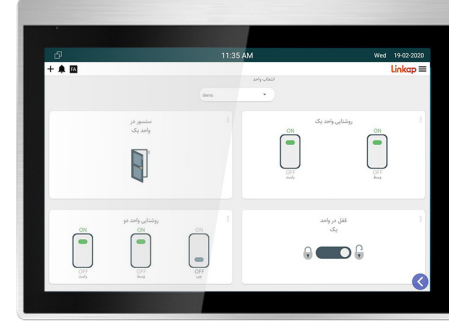

Linkap

ستارة كهربية ذكية

- ◀ إمكانية إرسال الأمر لتغيير حالة الستارة عن بعد
- ◀ القدرة على تحديد السيناريو والجدول الزمني لفتح وإغلاق الستار
- ◀ إمكانية التشغيل المتكامل مع مستشعر قياس الإضاءة في المنطقة

Linkap

زر SOS

- ◀ مناسب جداً لاستخدام كبار السن والأطفال (بضغطة زر)
- ◀ إرسال رسالة تنبيه على الهاتف المحمول
- ◀ يمكن استخدامها في المنازل ورياض الأطفال ومواقع البناء والمناجم والمستشفيات ودور رعاية المسنين و...
- ◀ يمكن استخدامها كمفتاح لتلقي الطلبات في المطاعم و...
- ◀ ليست هناك حاجة للكهرباء والأسلاك وتشغيل البطارية طويل الأمد

Linkap

كاميرا ذكية

- ◀ القدرة على مراقبة المبنى الذكي على مدار الساعة
 - ◀ سهولة التركيب في أي مكان في المبنى
 - ◀ يتمتع بمستشعر كشف الحركة والقدرة على إرسال إشعارات للمستخدم
 - ◀ يحتوي على ميكروفون مدمج ومكبر صوت للاتصال ثنائي الاتجاه
 - ◀ يتمتع بتقنية الرؤية الليلية والقدرة على تسجيل الصور في الظلام
- الدامس

Linkap

- ◀ القدرة على مراقبة جميع المعدات الذكية والتحكم فيها من خلال تطبيق Linkap Smart
- ◀ يتمتع بمظهر أنيق وجميل
- ◀ يتمتع بواجهة مستخدم بسيطة للأطفال وكبار السن

Linkap

نظام وقوف السيارات الذكي

- ◀ جمع ومراقبة المعلومات حول حالة كل موقف ممتلئ أو فارغ
- ◀ قضاء وقت أقل في البحث عن مكان لوقوف السيارات في المجمع
- ◀ القدرة على تسجيل وقت دخول وخروج المركبات
- ◀ ليست هناك حاجة للكهرباء والأسلاك وإمكانية التشغيل بالبطارية