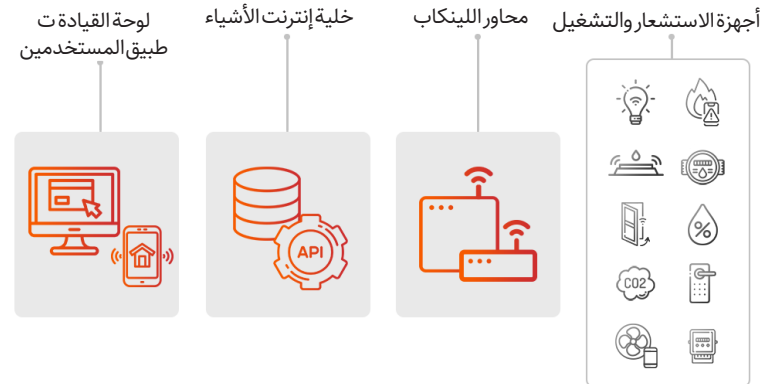

01

أولاً، حدد الخدمات التي تريدها على موقع الويب أو إملأ نموذج الإستشارة المجانية حتى يتمكن موظفو اللينكاب من الاتصال بك لإكمال العملية.

يتم تثبيت معدات البناء الذكية وإنترنت الأشياء وتشغيلها بسهولة وفي غضون ساعات قليلة.

02

03

لقد انتهت الأمر! يمكنك الآن إدارة جميع خدمات المباني الذكية والمنزل الذكي بسهولة من خلال تطبيق وموقع اللينكاب المدمجة.

لينكاب باعتبارها المزود الأول والوحيد لسلسلة كاملة من حلول إنترنت الأشياء في إيران، تساعدك على تحديد احتياجاتك من الخيارات المختلفة المتاحة وتلقاها بسهولة وسلاسة وفقاً لأحدث تقنيات "خلية (IoT) لينكاب".

"خلية (IoT) لينكاب" ومن خلال تقديم ودمج أحدث التقنيات في مجال إنترنت الأشياء (IoT) وعملية الأتمتة توفر إمكانية جمع البيانات وتحليلها وإدارة المعدات وتحويلها إلى صور من خلال الموقع الإلكتروني وتطبيق لينكاب.

حلول معمارية لإنترنت الأشياء لدى لينكاب